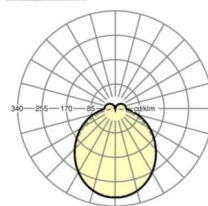

параметры

номер заказа	19477004100
код EAN	4020863399413
номер таможенного тарифа	94051190
Знак прохождения контроля	IP 64, класс защиты I, ENEC10 VDE, F, D, HACCP DIN10500/Food/IFS-пригодность для применения/BRC, Indoor, CE
Степень ударопрочности IK	IK03 (-20°C bis 35°C)
Температура окружающей среды	ta -20°C в 35°C
Гарантийный срок	5 лет

электротехника

Балласт	Электронный драйвер (1 штука)
Мощность системы	53W
сетевое напряжение	230V/50Hz
класс энергосбережения/Источник света	E

Оптика

Оснастка	LED, цветопередача/оттенок света CRI ≥ 80 / 3000K
Допуск для координаты цветности (MacAdam)	3SDCM
Номинальный световой поток	7137lm
Срок службы LED	50000h L80/B10 (Tq 35°C)
светоотдача светильников	134lm/W
Угол излучения	115° (C0) / 110° (C90)
UGR поп./вдоль	26.3 / 25.7

Механика

цвет корпуса	белый стандартный для электротехники RAL 9016
размеры (LxWxH/DxH)	1531mm x 55mm x 37mm
вес (нетто)	2kg
Вид монтажа	сборка трековых систем, световая структура

размеры

L	1531 mm	Длина
W	55 mm	Ширина
H	37 mm	Высота

DEEP-LINK

<https://www.regiolux.de/ru/article/19477004100>

Ссылка	LED 8000lm 830
ηLB	100 %
Φ ↓/↑	90 % / 10 %
UGR поп./вдоль	26.3 / 25.7